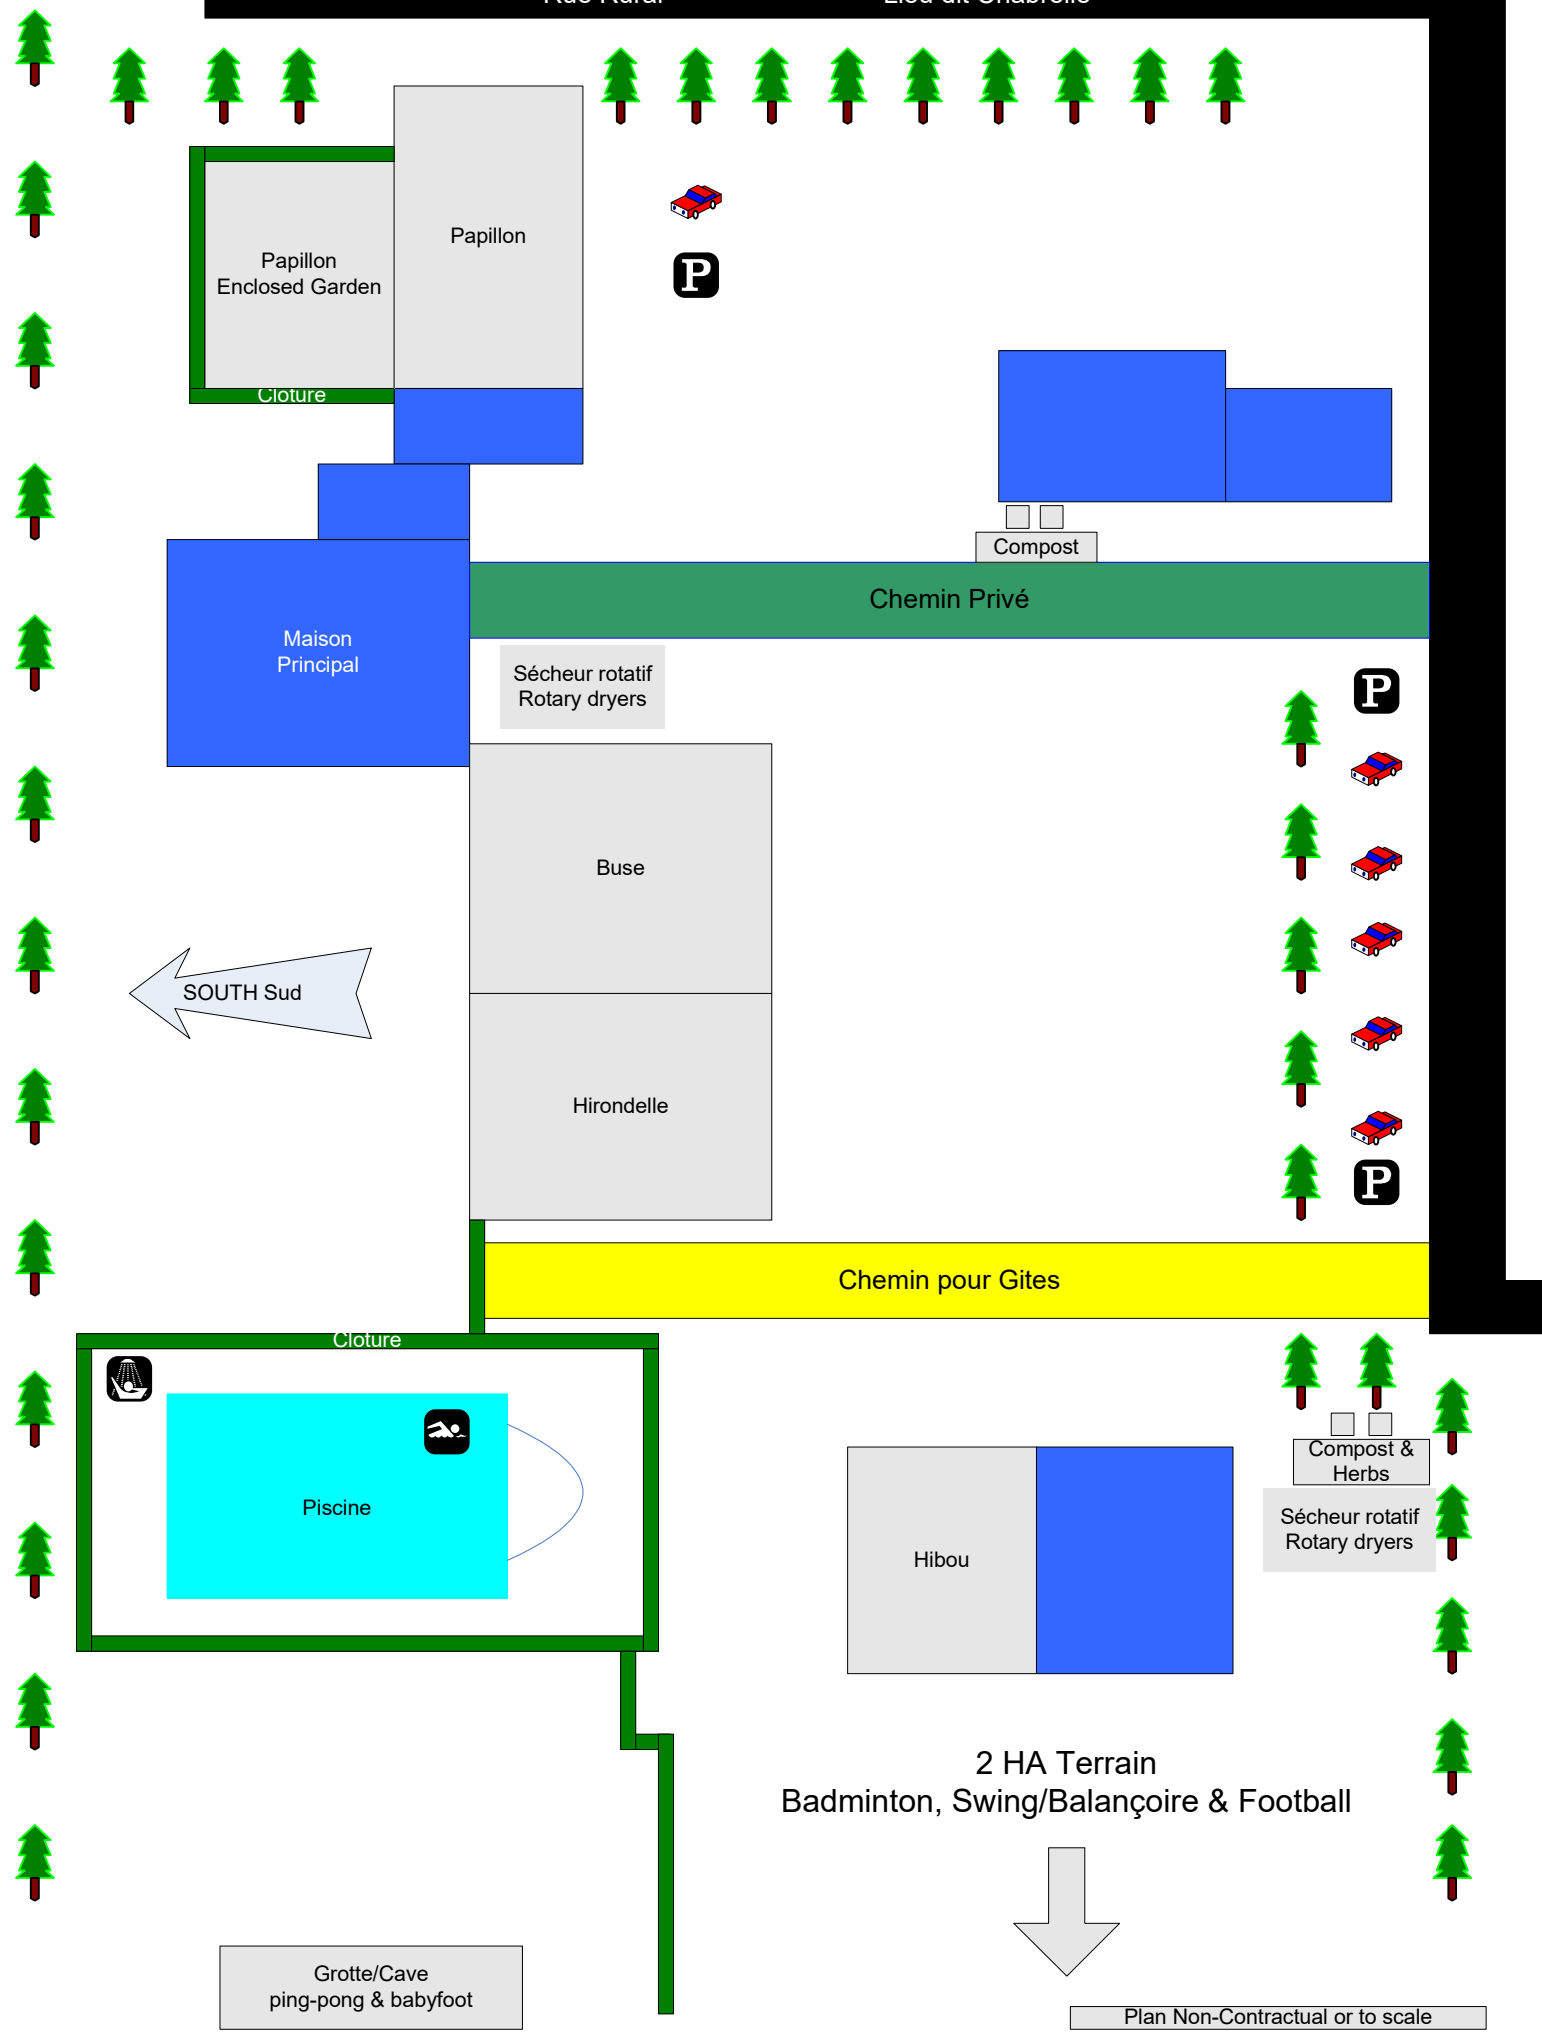

# La Roche Chabrelle

Rue Rural

Lieu dit Chabrelle

Plan Non-Contractual or to scale

## Colours/Couleurs

Grey/Gris

Gîtes

Blue/Bleu

Private/Privé

Green/Vert

Private/Privé